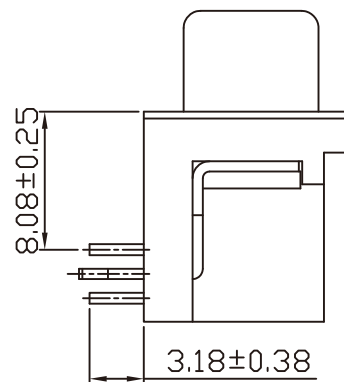

P.C.B. LAYOUT

NO. OF CONTACTS	A	B	C
09	24.99	30.81	16.33
15	33.32	39.14	24.66
25	47.04	53.20	38.38
37	63.50	69.32	54.84

**XIAN YI PRECISION CO., LTD.**  
**祥益精密股份有限公司**

TITLE / 品名: D-Sub Right Angle 8.08mm Body (2 Row) Female Connector

PART NO / 料號: D1120-XXF-XXXXXXX-X

APPROVE / 核準 CHECKED / 審查 DRAWING / 繪圖 DRAWING NO / 圖號

James James Huan

UNIT / 單位

mm

SHEET 1 OF 1

GENERAL TOLERANCE  
 X ±0.50  
 .X ±0.38  
 .XX ±0.20  
 .XXX ±0.10

NO. REV / 版本

1.0

圖面僅供參考, 實際尺寸以承認圖為主

修訂內容

2008/07/01

日期

核準發行章  
**僅供參考**

8

7