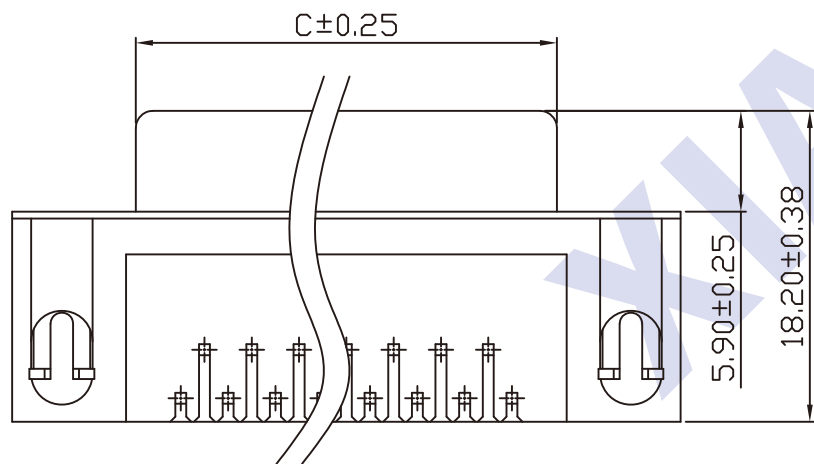

P.C.B. LAYOUT

NO. OF CONTACTS	A	B	C
09	24.99	30.81	16.33
15	33.32	39.14	24.66
25	47.04	53.20	38.38
37	63.50	69.32	54.84

**XIAN YI PRECISION CO., LTD.**  
**祥益精密股份有限公司**

TITLE / 品名: D-Sub Right Angle 8.08mm Body (2 Row) Female Connector

PART NO / 料號: D1120-XXF-XXXXXXX-X

APPROVE / 核準 CHECKED / 審查 DRAWING / 繪圖 DRAWING NO / 圖號

James James Huan

UNIT / 單位

mm

SHEET 1 OF 1

GENERAL TOLERANCE  
 X ±0.50  
 .X ±0.38  
 .XX ±0.20  
 .XXX ±0.10

NO. REV / 版本

1.0

圖面僅供參考, 實際尺寸以承認圖為主

修訂內容

2008/07/01

日期

核準發行章  
**僅供參考**

8

7